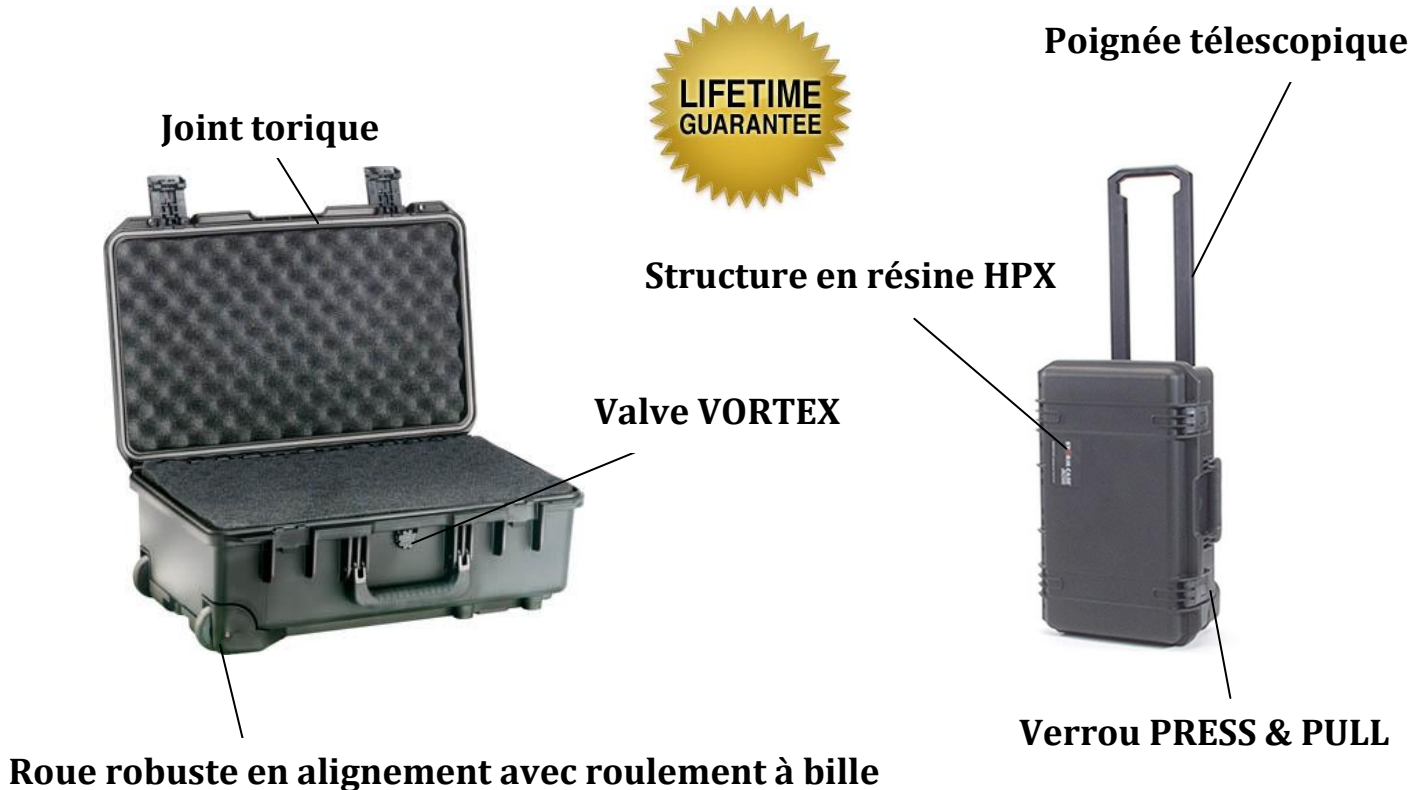

IM 2500

**VALISE INDESTRUCTIBLE ET TRES FACILE A
TRANSPORTER AVEC SES 2 ROUES ROBUSTES**

Caractéristiques :

Dimensions intérieures : 52*29.2*18.3cm

Profondeur couvercle/fond : 5.1cm/13.2cm

Poids : 5.03kg sans mousse / 6.21kg avec mousse